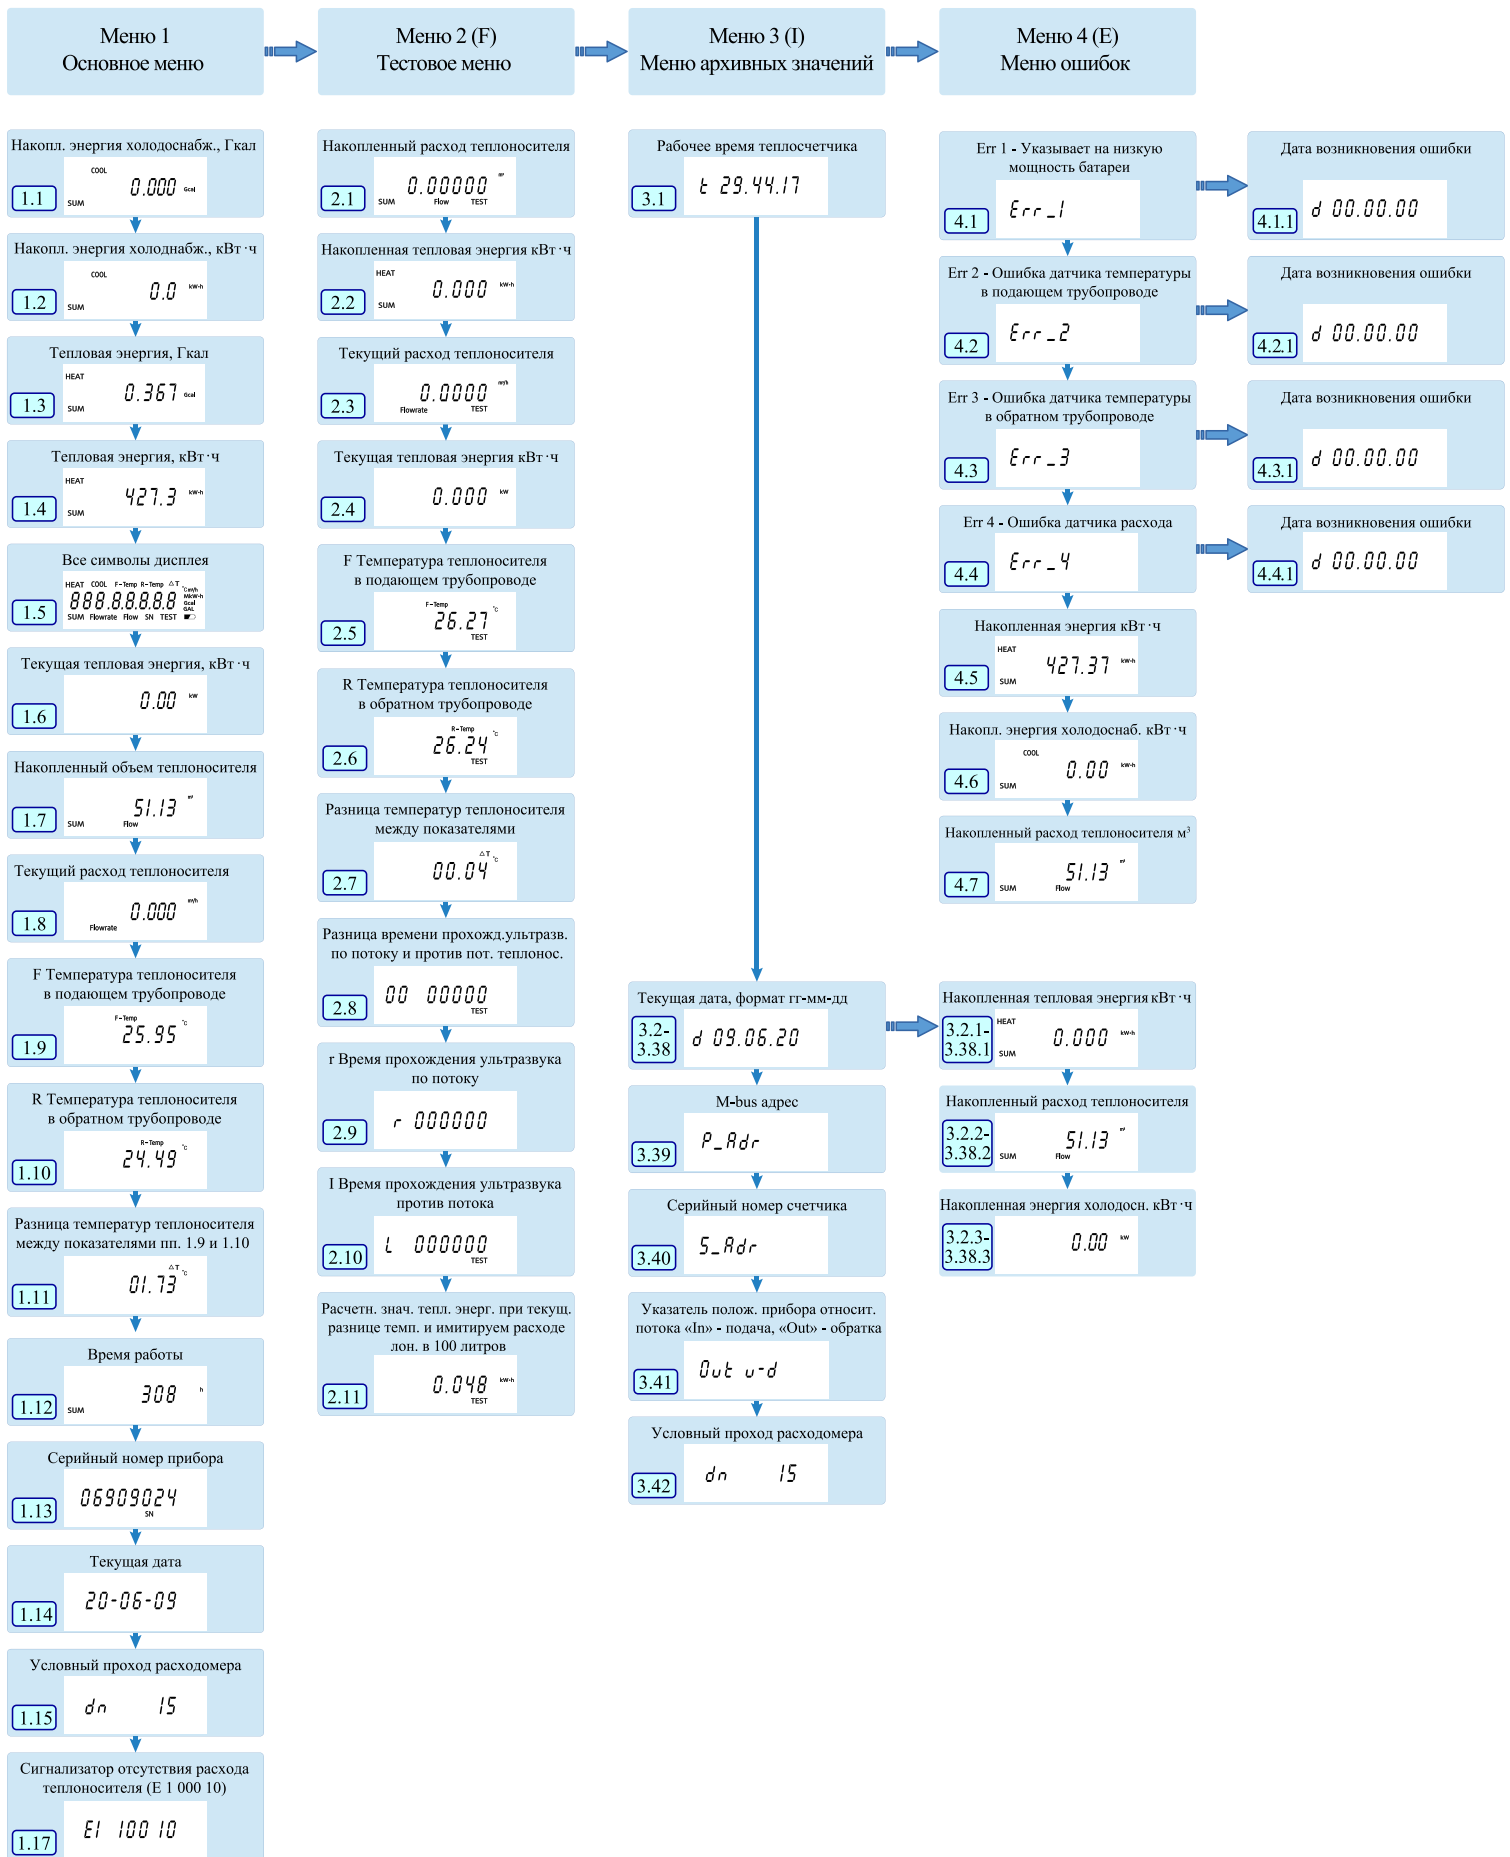

СХЕМА МЕНЮ СЧЕТЧИК УНИВЕРСАЛЬНЫЙ СТК «МАРС» NEO У

УСЛОВНЫЕ ОБОЗНАЧЕНИЯ

короткое нажатие (<1 с) длинное нажатие (1...2 с)

Поставщик:

[ПЕРЕЙТИ НА САЙТ ПОСТАВЩИКА](#)

3092154@mail.ru

Ваш надежный поставщик и консультант по всем самым ходовым теплосчетчикам и водосчетчикам, приборам для узлов учета тепла и воды.